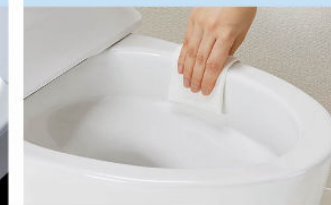

3DCGによるイメージ画像です。
反対壁に設置されている商品がある場合は表示されておりません。

3Gグレード 機能表

グレード別機能	お掃除リフトアップ(手動)	フルオート便器洗浄(男子小洗浄なし)	鉢内スプレー	Wパワー脱臭
キレイ機能	ビデ専用ノズル ノズル先端着脱	パワーストリーム洗浄	スッキリノズルシャッター	ノズルお掃除モード ノズルそうじ ノズルオートクリーニング
エコ機能	超節水ECO5	スーパー節電	ワンタッチ節電(8h)	電源スイッチ
洗浄機能	おしり洗浄(泡ジェット洗浄)	ビデ洗浄(泡沫ソフト)	おしりワイド洗浄	おしりターボ洗浄 スーパーワイドビデ洗浄 ノズル位置調節
快適機能	暖房便座	リモコン	スローダウン便座	便座ヒーターオートOFF 着座センサー 点字対応

カラーバリエーション

リモコンデザイン

キレイ機能

アクアセラミック

従来の衛生陶器ではできなかった「ガンコな水アカ」も「汚物」もどちらも落とせる、お掃除ラクラクな衛生陶器です。

パワーストリーム洗浄

強力な水流が便器鉢内のすみずみまで回り、少ない水でもしっかり汚れを洗い流します。

フチレス形状

便器のフチを丸ごとなくし、サッとひと拭き、お掃除ラクラクです。

ECO5 (大5L・小3.8L)

地球環境に配慮した、強力洗浄の超節水トイレ。

一般家庭内でトイレは使用水量が多く、全体の21%も使用しています。

この貴重な水を大切に使うことを考え、強い洗浄力そのままに従来品より大幅に洗浄水量を減らしました。

「超節水ECO5トイレ」なら、大13L便器と比べ約69%、大8L便器と比べ約49%節水できます。

大8L便器に比べ、超節水ECO5トイレは、3日でおフロ1杯分以上*節約できます。

お掃除リフトアップ

汚れが入り込みやすい便器とのすき間をラクラクお掃除。

お掃除しやすいフォルム

タンク上手洗はシームレスで拭き掃除しやすいデザイン。

鉢内スプレー

便器の表面を濡らし、汚物汚れをつきにくくするのでお掃除もラクラク。

※写真はイメージです。便器形状により塗布範囲が異なる場合があります。

フルオート便器洗浄